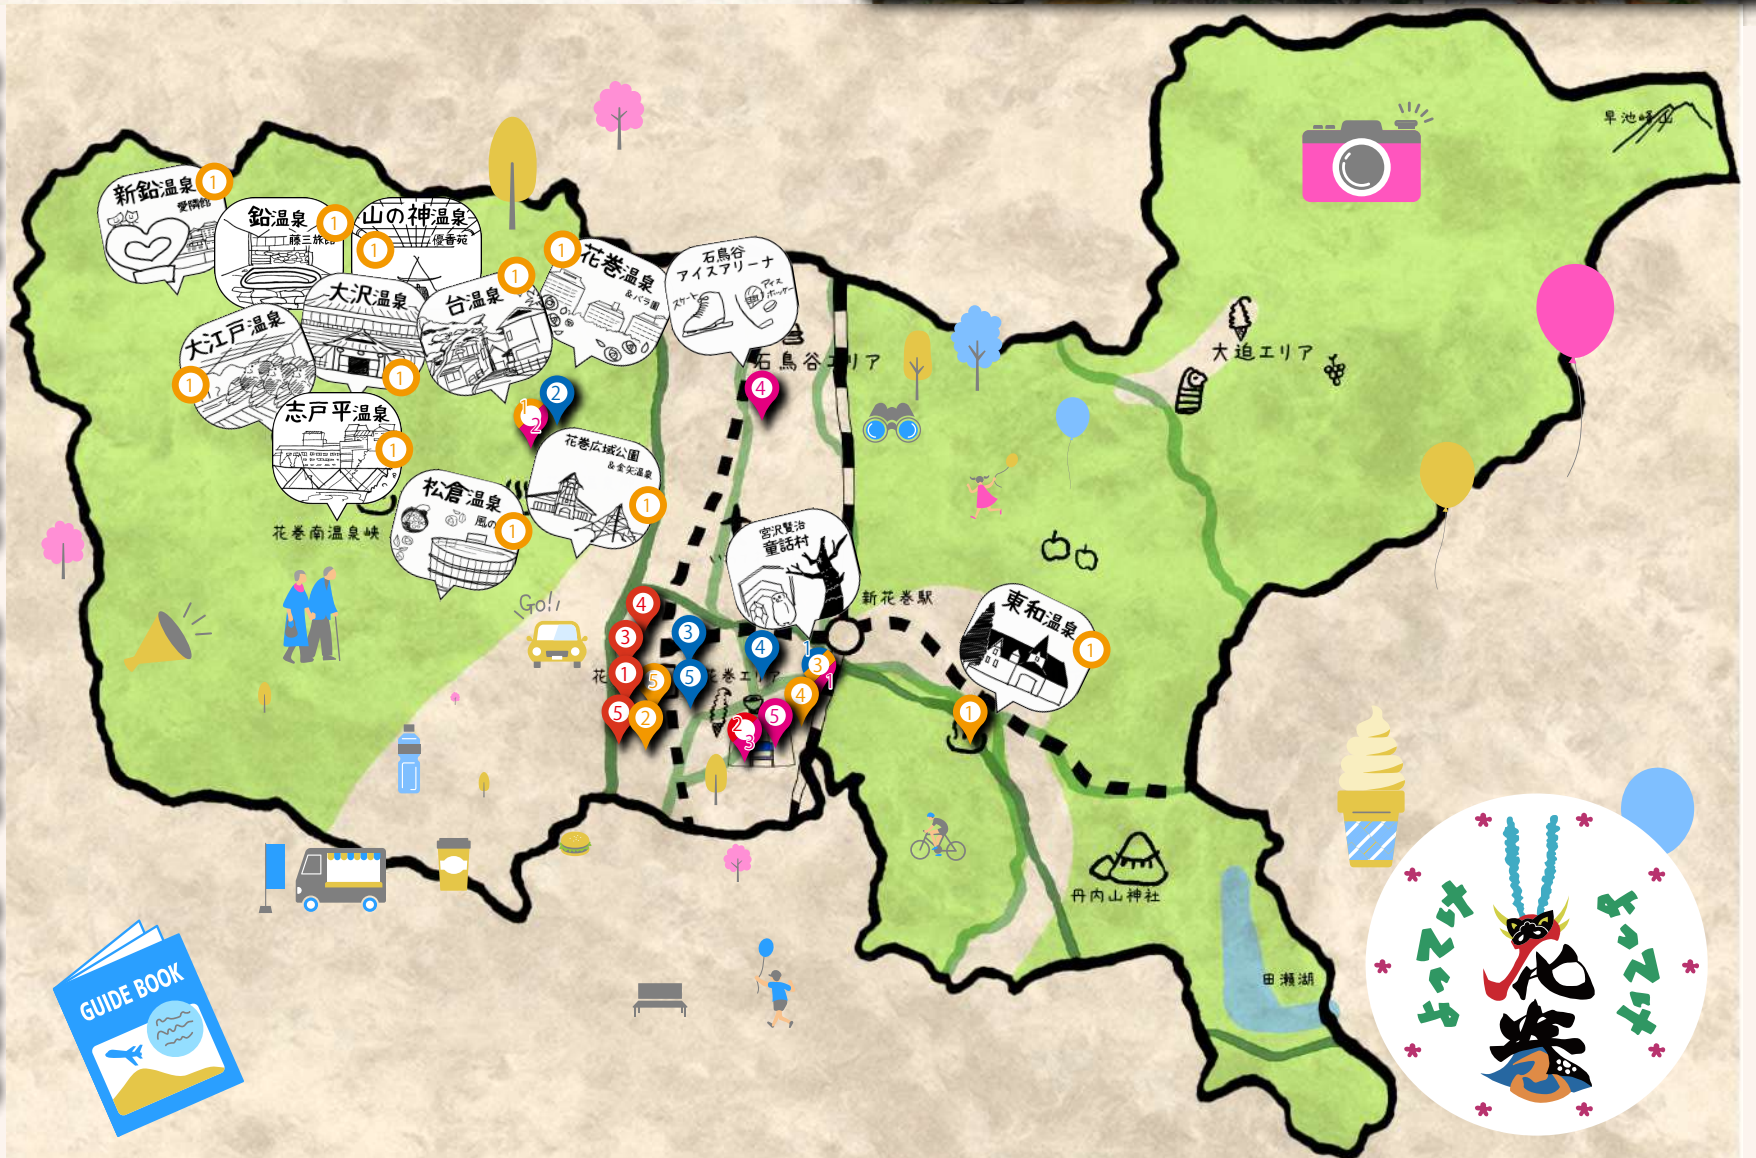

## 映えスポット

01. 宮沢賢治童話村
02. 花巻温泉バラ園
03. 未来都市銀河地球鉄道壁画
04. 花巻城跡 鳥谷ヶ崎公園
05. なはんプラザからくり時計

## リフレッシュスポット

01. 各温泉地
02. ぎんどろ公園
03. 宮沢賢治童話村
04. イギリス海岸
05. カラオケドリーム 花巻店

## デートスポット

01. 宮沢賢治童話村
02. 花巻温泉
03. マルカンビル大食堂
04. 石鳥谷アイスアリーナ
05. 乃庵

ポパイ 5

カラオケ ドリーム 5

マルカンビル 大食堂 2, 3

ぎんどう 公園 2

乃庵 5  
クレープ

Go!!

Yummy!

Go!!